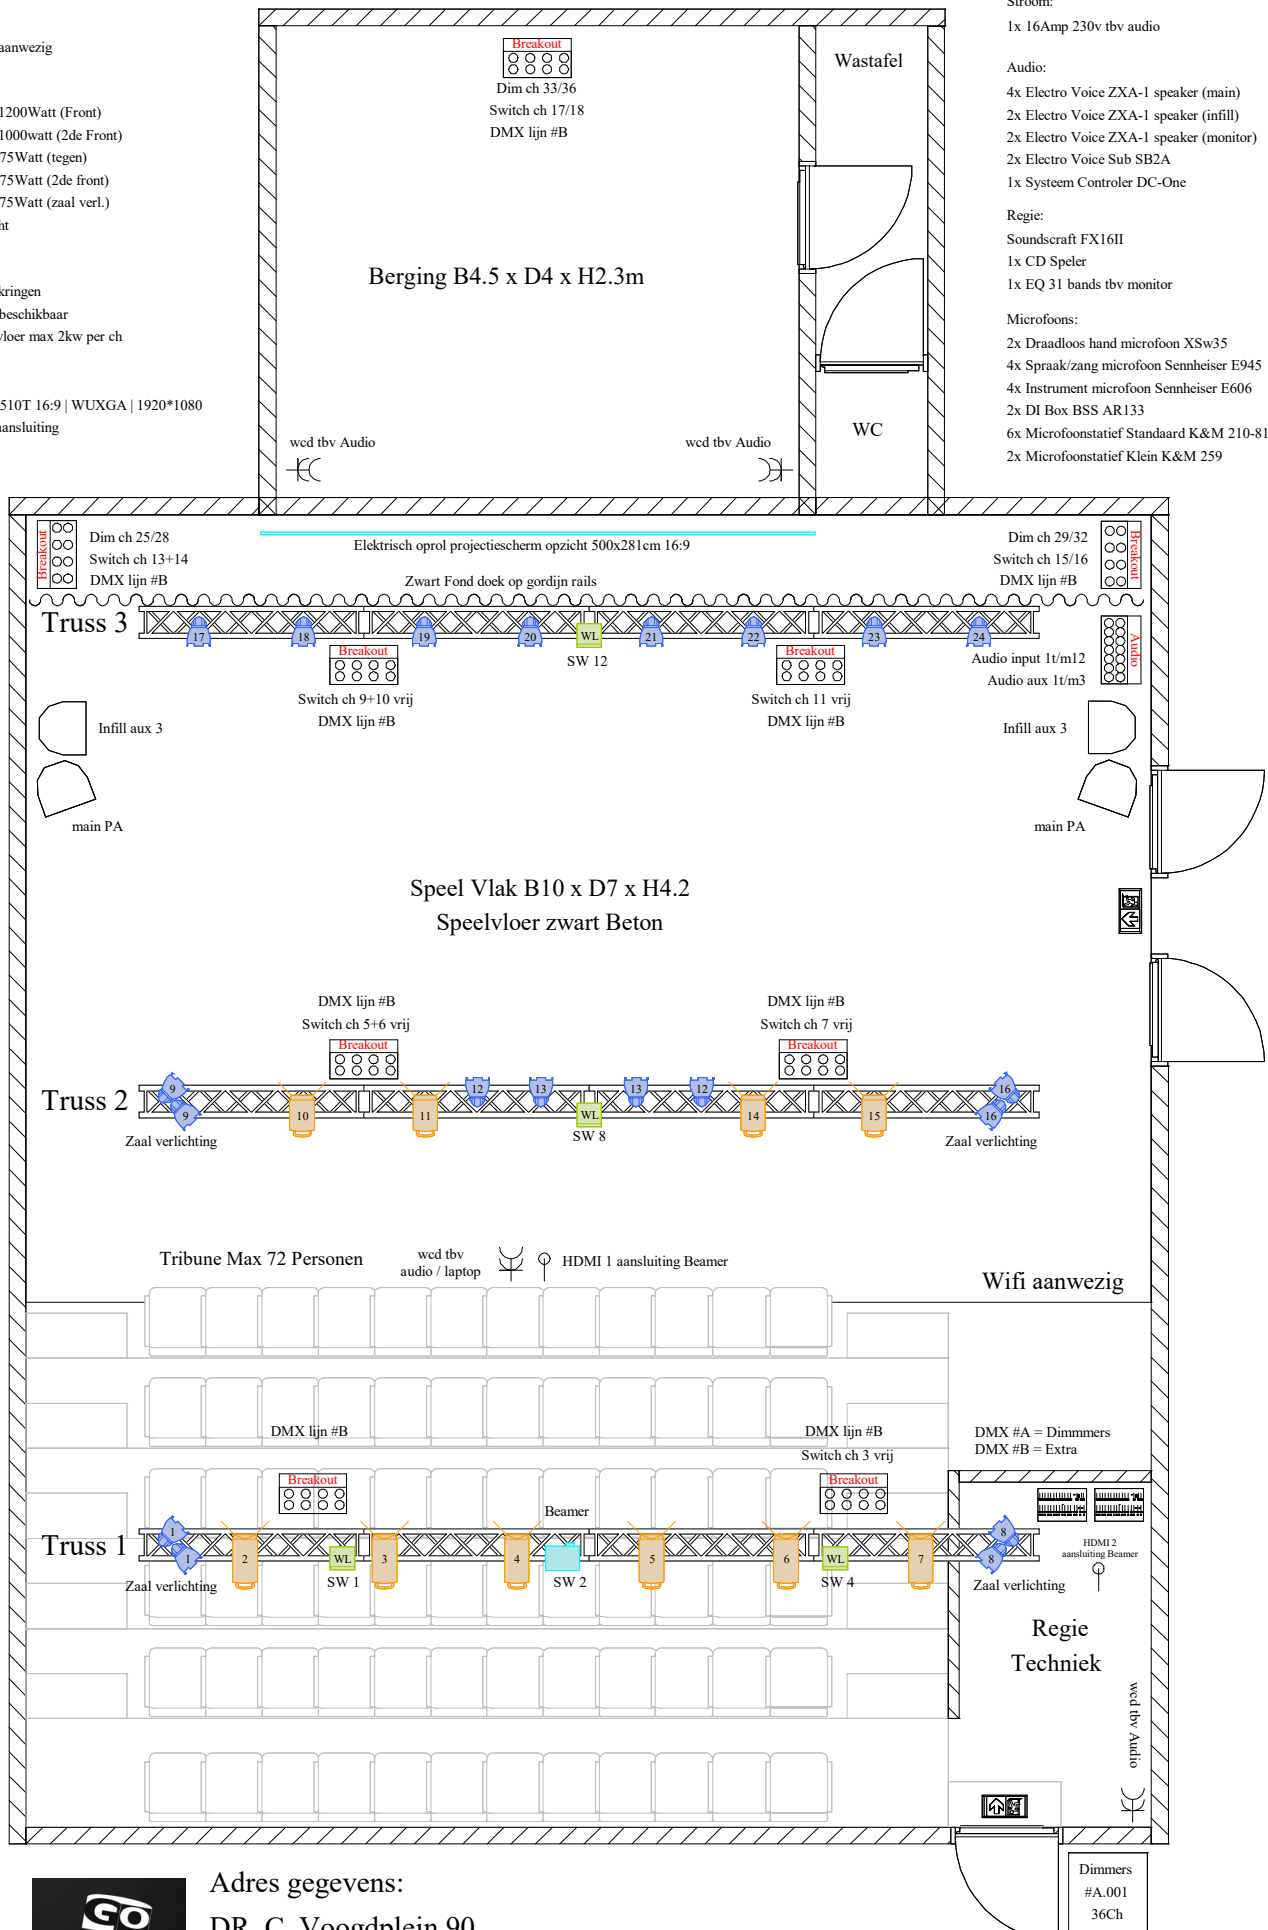

Stroom:
Geen Krachstroom aanwezig

Verlichting:
6x Fresnel Selecon 1200Watt (Front)
4x Fresnel Selecon 1000watt (2de Front)
8x ETC multi par 575Watt (tegen)
4x ETC multi par 575Watt (2de front)
8x ETC multi par 575Watt (zaal verl.)
4x HQ1150 werklicht

Regie:
Zero Jester 24 / 48 kringen
12 dimmer channel beschikbaar
via breakout op de vloer max 2kw per ch

Video:
Beamer Optoma ZH510T 16:9 | WUXGA | 1920*1080
Laptop met HDMI aansluiting

Stroom:
1x 16Amp 230v tbv audio

Audio:
4x Electro Voice ZXA-1 speaker (main)
2x Electro Voice ZXA-1 speaker (infill)
2x Electro Voice ZXA-1 speaker (monitor)
2x Electro Voice Sub SB2A
1x System Controller DC-One

Regie:
Soundscraft FX1611
1x CD Speler
1x EQ 31 bands tbv monitor

Microfoons:
2x Draadloos hand microfoon XSw35
4x Spraak/zang microfoon Sennheiser E945
4x Instrument microfoon Sennheiser E606
2x DI Box BSS AR133
6x Microfoonstatief Standaard K&M 210-81
2x Microfoonstatief Klein K&M 259

Adres gegevens:
DR. C. Voogdplein 90
4141CN Leerdam
Telefoon 0345 633 488