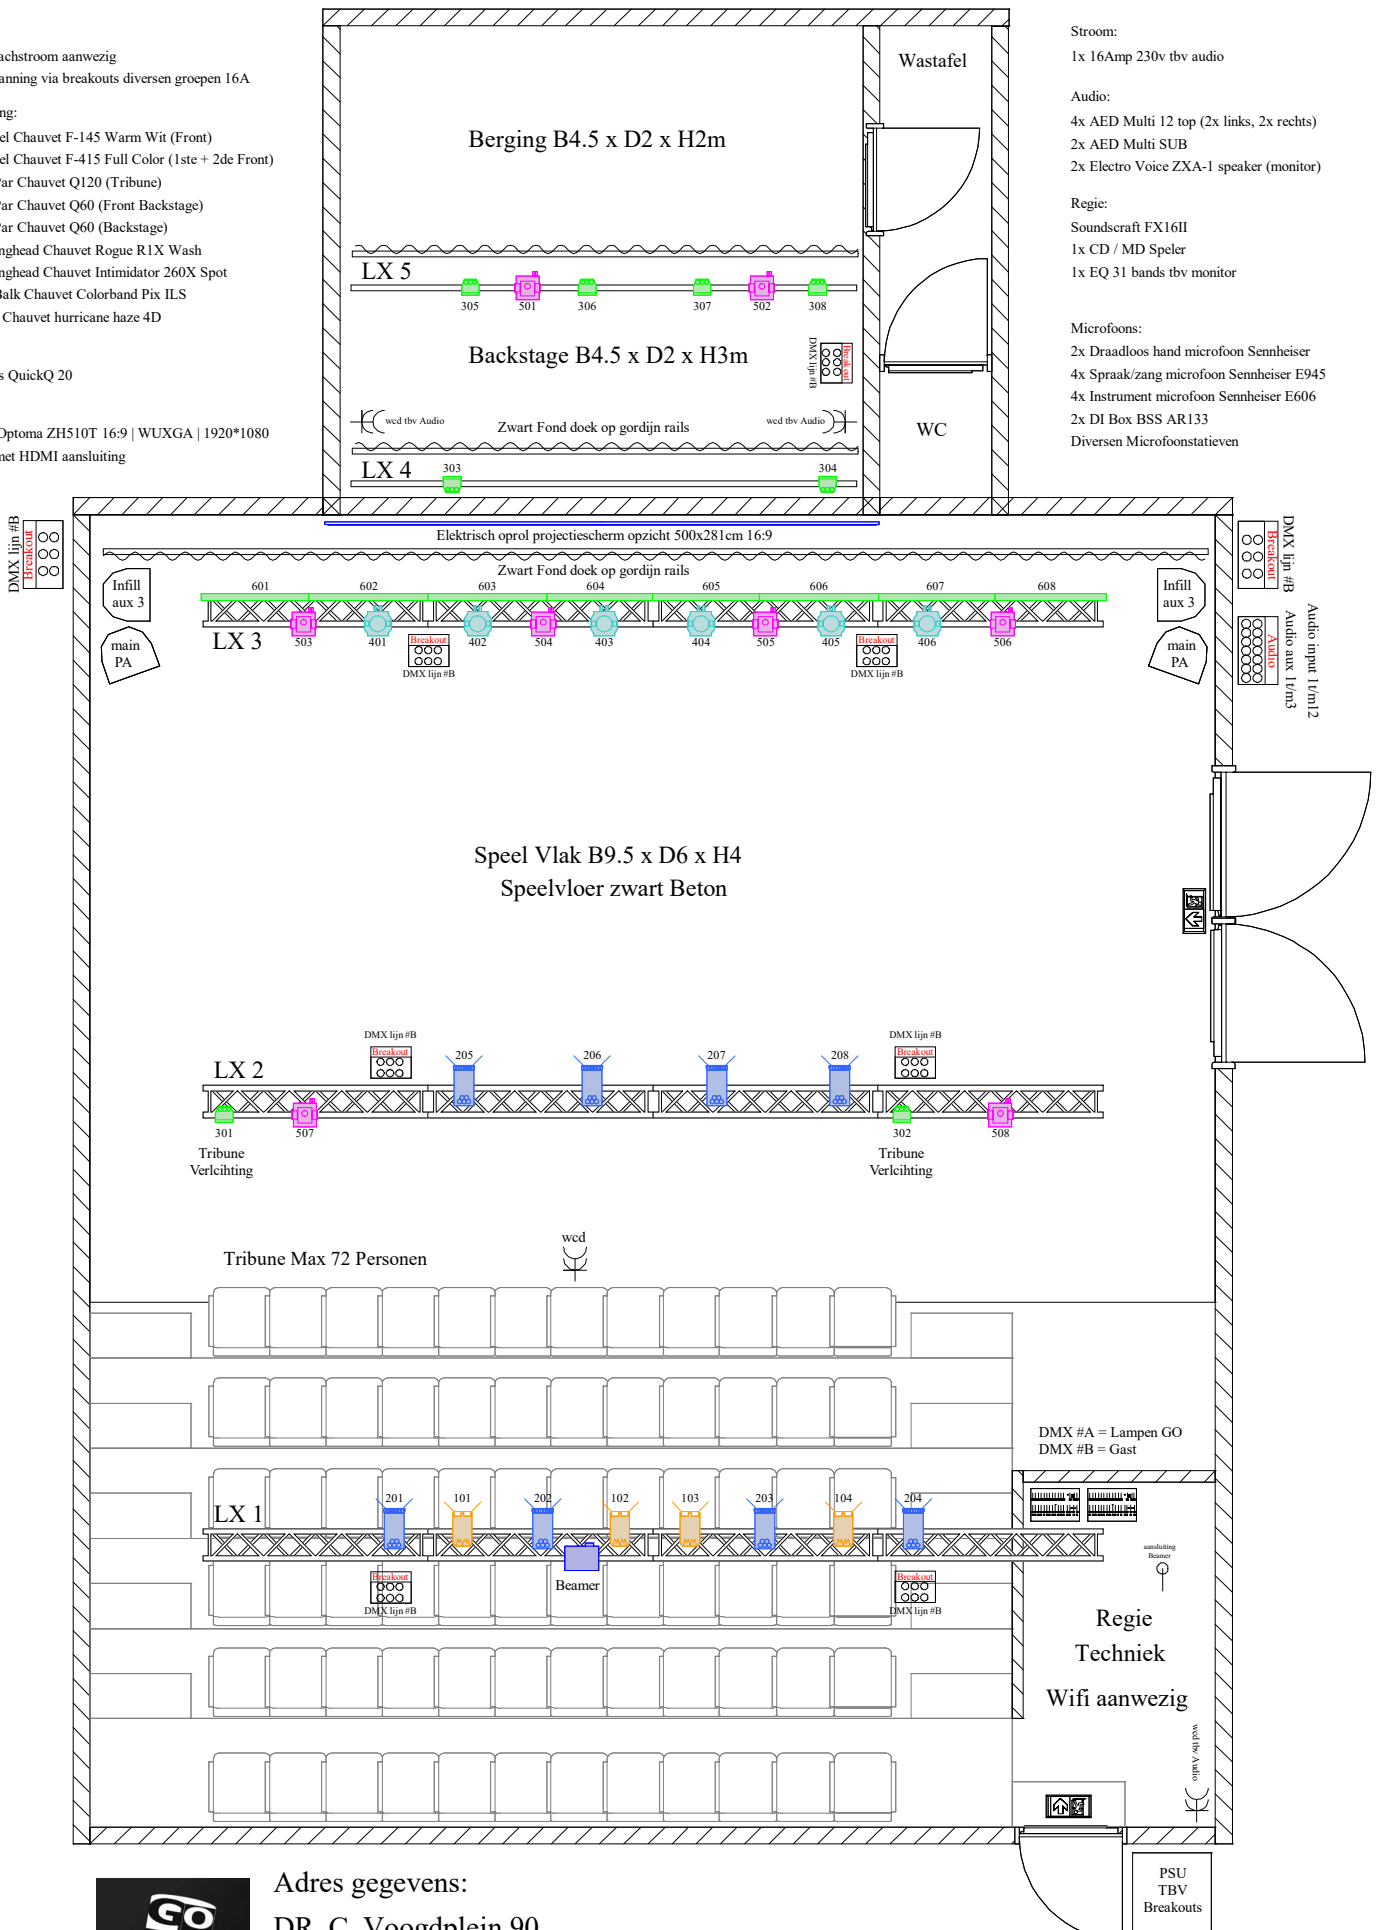

Stroom:
Geen Krachstroom aanwezig
Vaste spanning via breakouts diversen groepen 16A

Verlichting:
4x Fresnel Chauvet F-145 Warm Wit (Front)
8x Fresnel Chauvet F-415 Full Color (1ste + 2de Front)
2x Led Par Chauvet Q120 (Tribune)
2x Led Par Chauvet Q60 (Front Backstage)
4x Led Par Chauvet Q60 (Backstage)
6x Movinghead Chauvet Rogue R1X Wash
8x Movinghead Chauvet Intimidator 260X Spot
8x Led Balk Chauvet Colorband Pix ILS
1x hazer Chauvet hurricane haze 4D

Regie:
ChamSys QuickQ 20

Video:
Beamer Optoma ZH510T 16:9 | WUXGA | 1920*1080
Laptop met HDMI aansluiting

Stroom:
1x 16Amp 230v tbv audio

Audio:
4x AED Multi 12 top (2x links, 2x rechts)
2x AED Multi SUB
2x Electro Voice ZXA-1 speaker (monitor)

Regie:
Soundscraft FX16II
1x CD / MD Speler
1x EQ 31 bands tbv monitor

Microfoons:
2x Draadloos hand microfoon Sennheiser
4x Spraak/zang microfoon Sennheiser E945
4x Instrument microfoon Sennheiser E606
2x DI Box BSS AR133
Diversen Microfoonstatieven

Adres gegevens:
DR. C. Voogdplein 90
4141CN Leerdam
Telefoon 0345 633 488